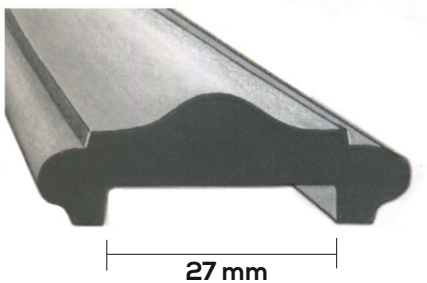

MARTELADO A QUENTE

REF. 810/B/3/T
▧ 45 X 14 mm
L= 3000 mm
cód.1.3474

REF. 810/B/7/T
▧ 45 X 14 mm
L = 6000 mm
cód.1.3436

REF. 810/B/13/T
▧ 40 X 8,5 mm
L = 3000 mm
cód.1.2921

REF. MC 305
▧ L=44 x H=14mm
L = 3000 mm
cód.1.1529