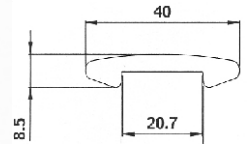

APGFERRO[®]
COMÉRCIO, LDA

BARRAS DE CORRIMÃO E TERMINAIS

REF. 114/2
▧ 58 X 17 mm
L= 2000 mm
cód.1.2977

REF. 115/2
Usar corrimão
REF. 114/2
H=300 x L=110 mm
cód.1.2996

MARTELADO A QUENTE

REF. 115/3
Usar corrimão
REF. 114/2
H=110 x L=130 mm
cód.1.3159

MARTELADO A QUENTE

REF. 810/B/3/T
▧ 45 X 14 mm
L= 3000 mm
cód.1.3474

REF. 810/B/7/T
▧ 45 X 14 mm
L = 6000 mm
cód.1.3436

REF. 810/B/13/T
▧ 40 X 8,5 mm
L = 3000 mm
cód.1.2921

REF. MC 305
▧ L=44 x H=14mm
L = 3000 mm
cód.1.1529